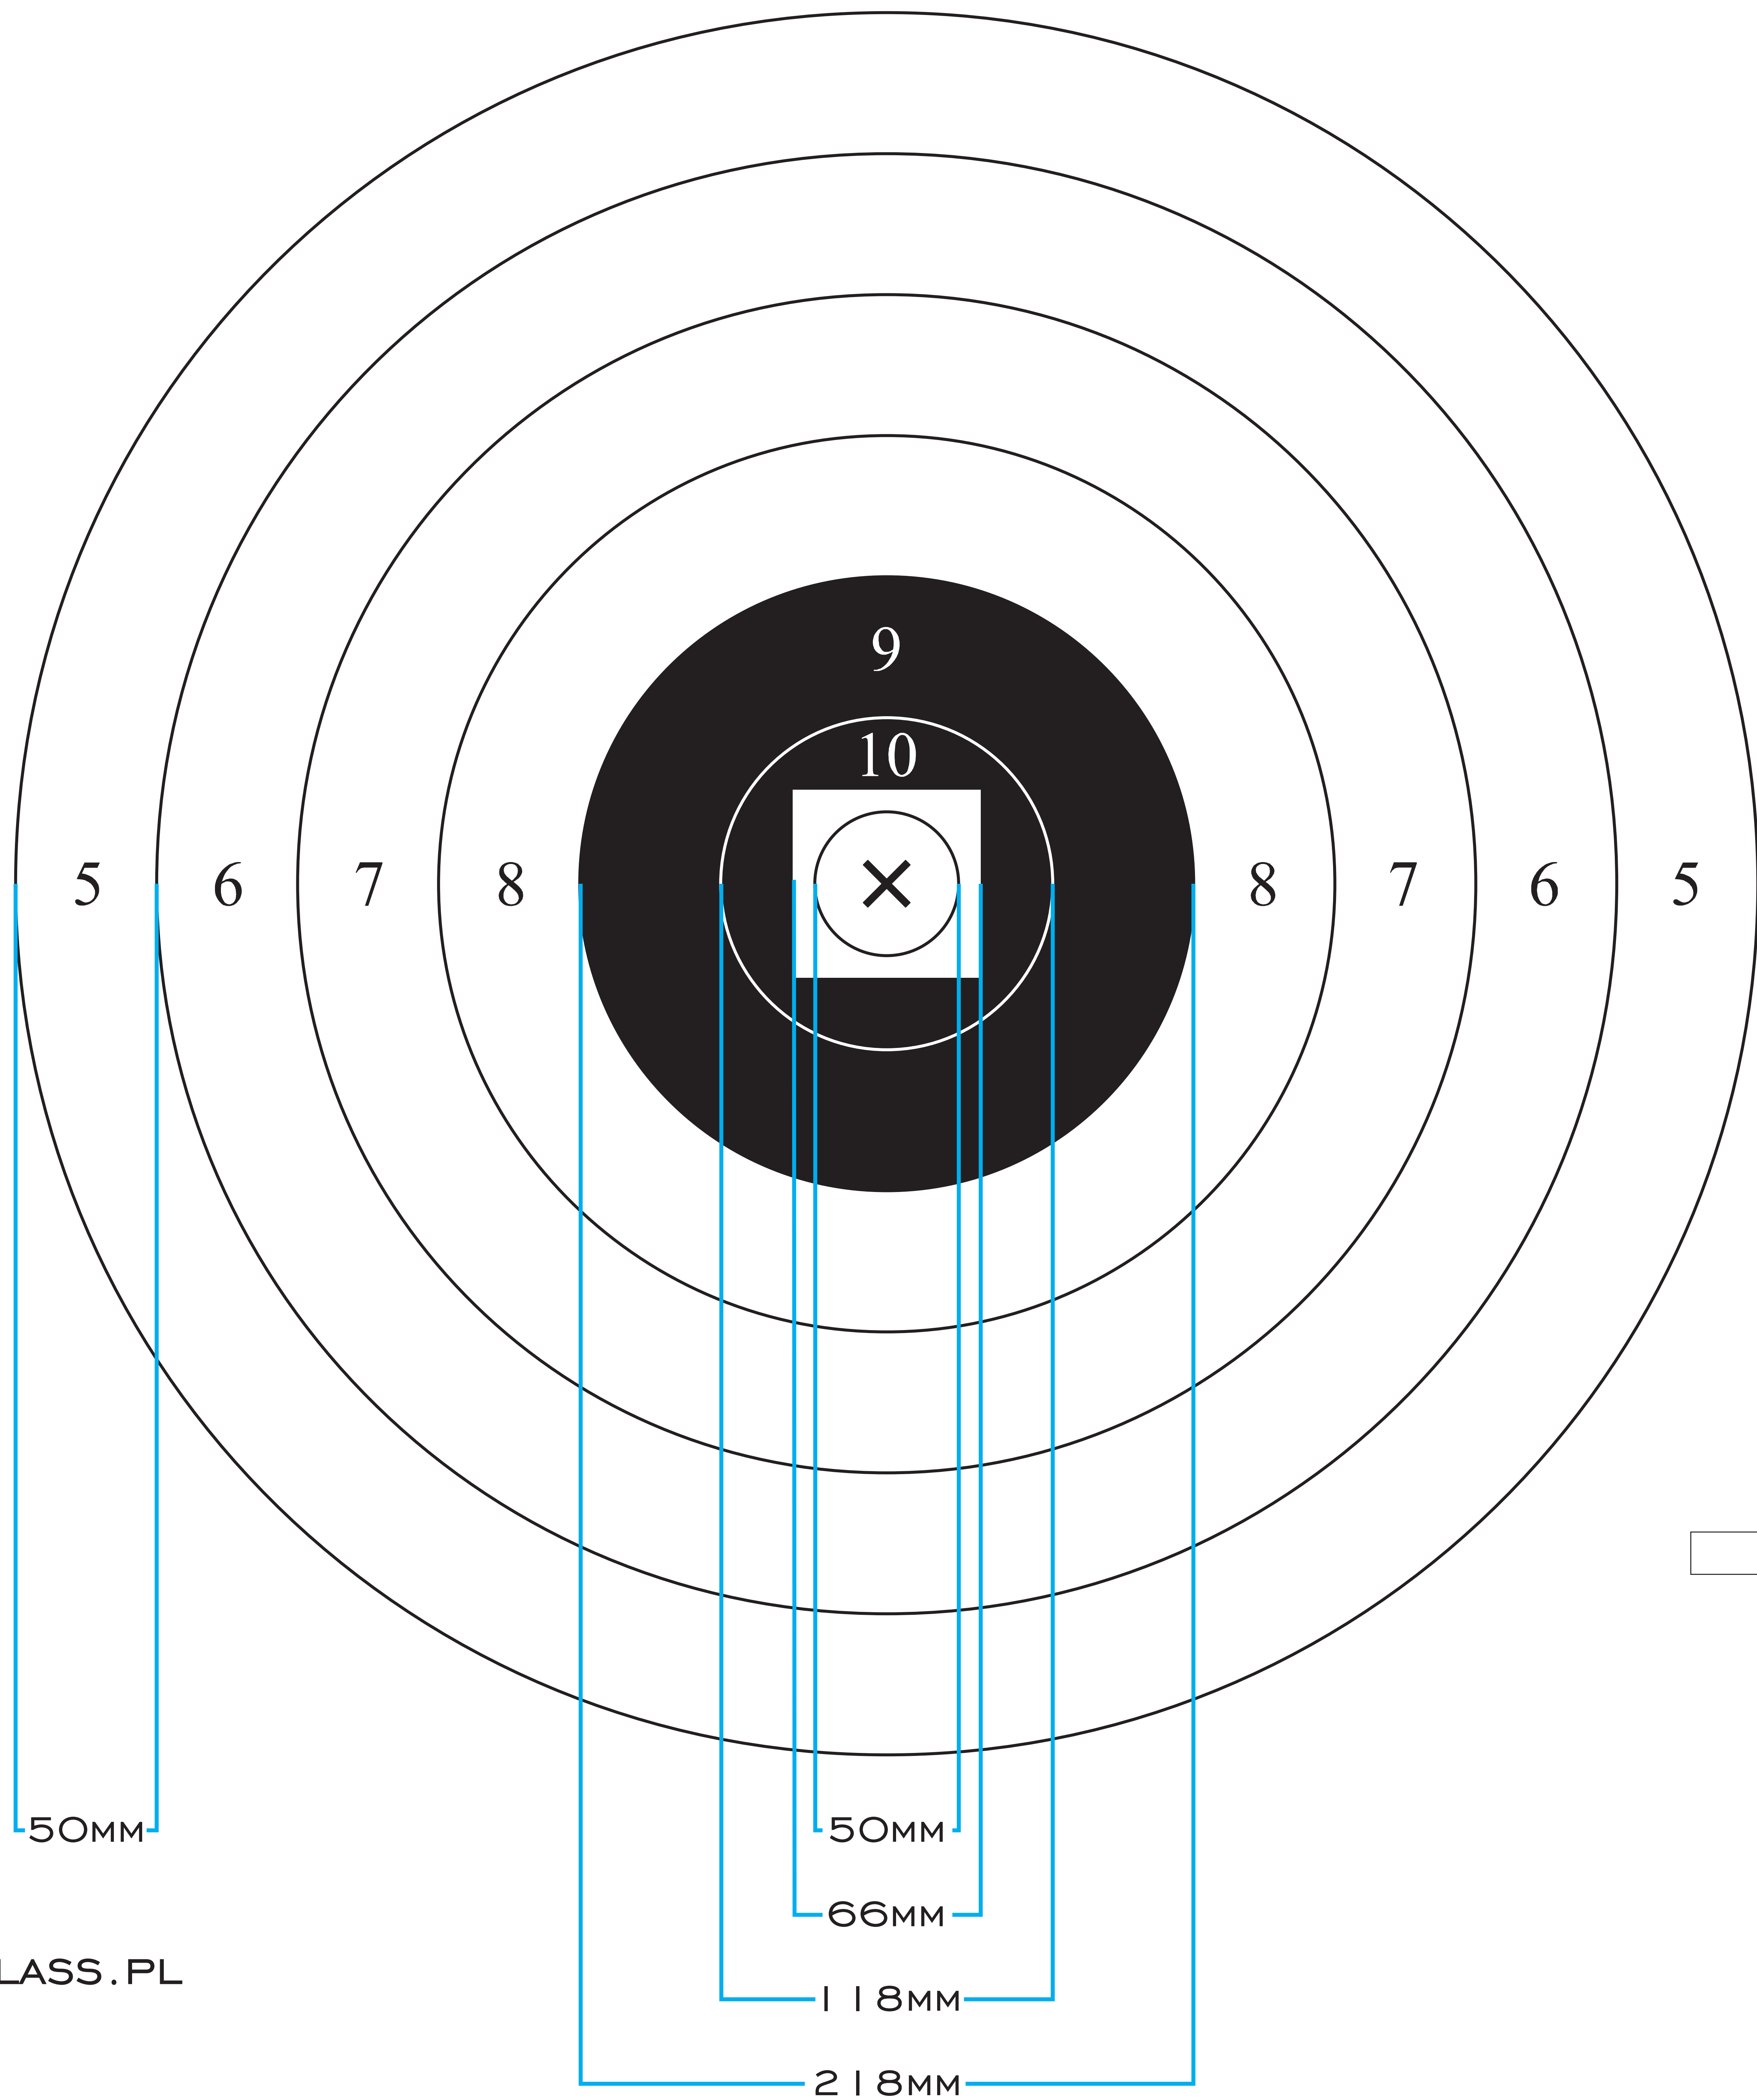

TARCZA 600M

WWW.F-CLASS.PL

NAZWISKO I IMIĘ STRZELCA

NR STANOWISKA

PUNKTACJA

X x =	
10 x =	
9 x =	
8 x =	
7 x =	
6 x =	
5 x =	
RAZEM	